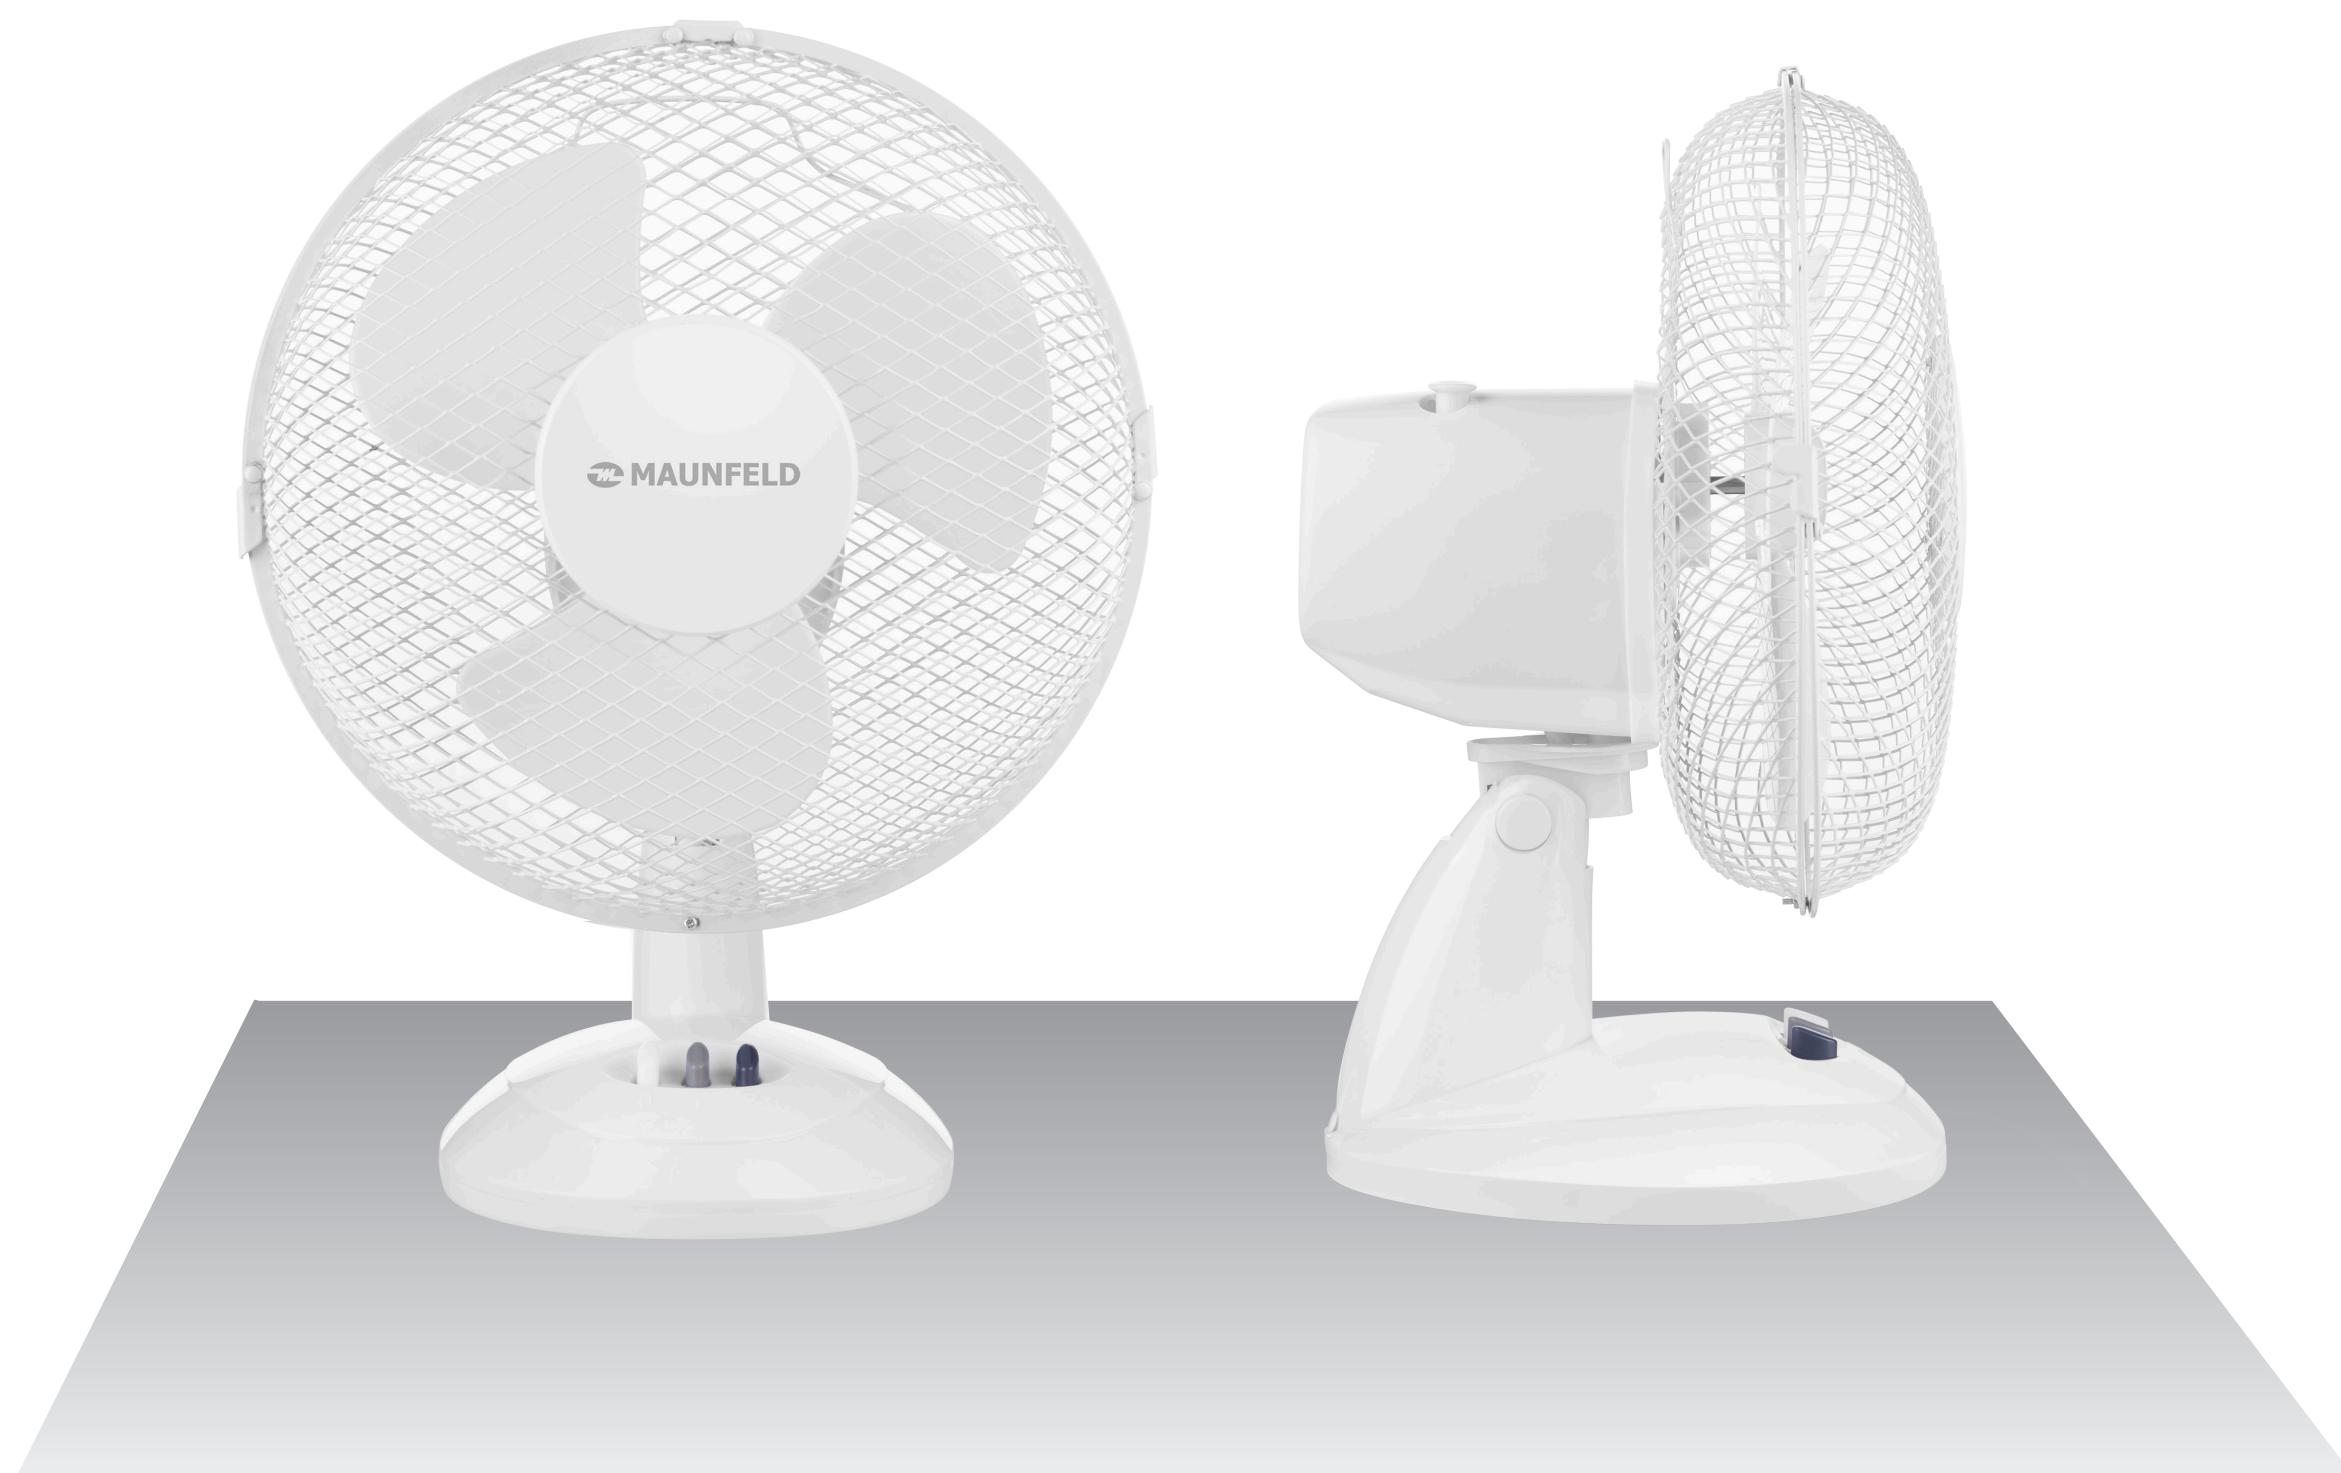

ОСНОВНЫЕ ХАРАКТЕРИСТИКИ

25 Вт
Максимальная мощность

Количество
соростей

56 дБ
Уровень шума

3
Количество лопастей

270 мм
Диаметр обода

210 мм
Диаметр основания

Механическое
управления

Основной материал
Пластик

Материал лопастей
Пластик

Регулировка наклона

Защитная сетка

265x355x210
ШxВxГ, мм

НАСТОЛЬНЫЙ ВЕНТИЛЯТОР
MTF231W

MAUNFELD